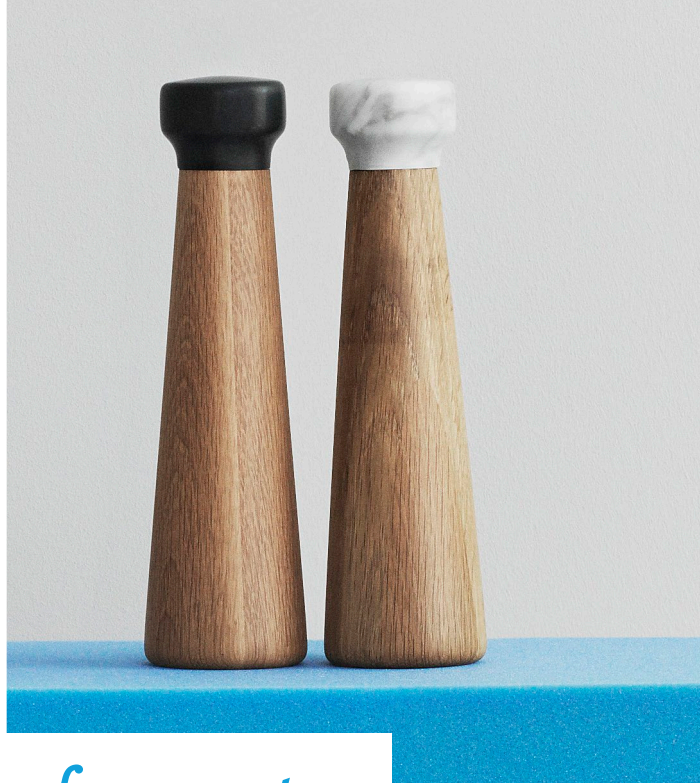

Elegant og stilren gave bestående af stegefad glaseret i matsort porcelæn, 42 x 26,5 cm og skærebræt i eg, 37 x 24 cm.

GRILL M. TILBEHØR

Gavesæt med alt til grill-maden.

PILLIVUYT
FRANCE
La porcelaine depuis 1818

GAVESÆT

Sæt med Pillivuyt kvadratfad + grydelap og Peugeot salt- og peberkværn i grå lak.

Gaver inden for gastro

OLD FARMER

Lækkert grillbestik fra Gense. 8 dele.

stelton

EMMA SERVERINGSSÆT

Pakken indeholder 1 stk. Emma serveringsbakke Ø35 cm, 1 stk. Emma serveringskande 2l.

SINCE 1888

PANDESÆT

Indeholder en pande på 20 cm og en pande på 28 cm. Lavet af 18/10 rustfrit stål. Kan også bruges til induktion.

normann
COPENHAGEN

CRAFT SALT AND PEPPER MILL

De sorte og hvide marmorhåndtag indikerer, om kværnen bruges til salt eller peber.