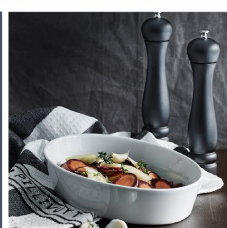

800 DKK
ex. moms