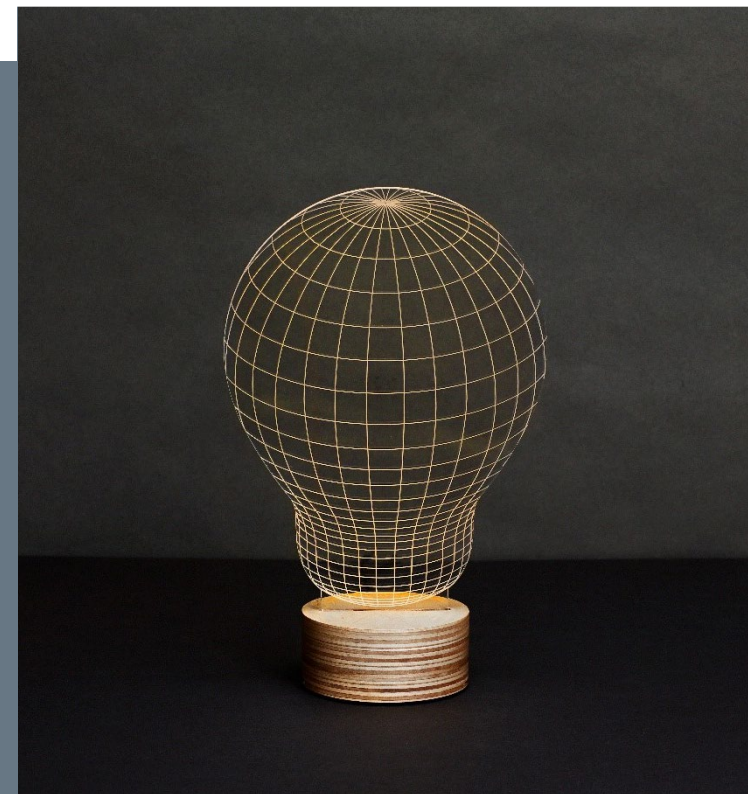

Gaver til familien

normann

COPENHAGEN

NORM 03 LARGE

Norm 03 lampe i large fra Normann Copenhagen. Fatning, ledning og baldakin medfølger ikke. Diameter: 65 cm

STUDIO
CHEHA

BORDLAMPE

Bulb bordlampe 24 cm, 2D virker som 3D når den er tændt.