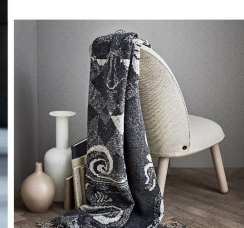

800 DKK
ex. moms