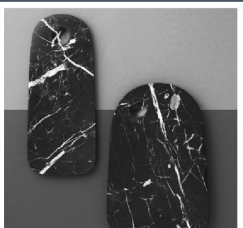

800 DKK
ex. moms