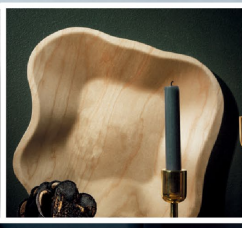

800 DKK
ex. moms