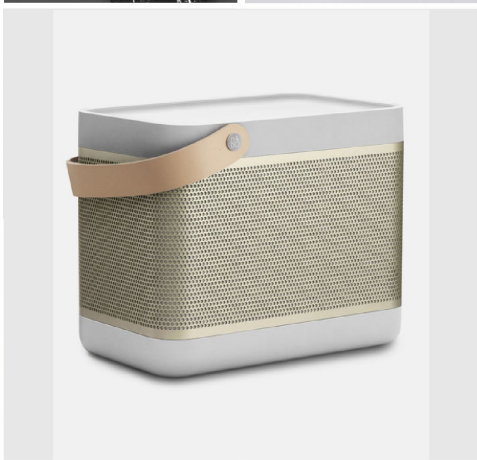

OVERSICHT OVER JULEGAVER

April 2018 - Støttebeløb 315 kr.

800 DKK
ex. moms